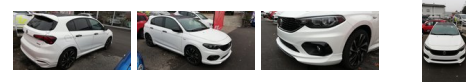

Fiat Tipo 5-Türer S-Design Sport Tipo Multijet 120 SCR S-Design

€ 20.950,-
(inkl. 20% MWSt.)

Leistung in PS/KW	120/88
Kraftstoff	Diesel
Kilometer	5
Farbe	Weiss
Getriebe	Handschaltung
Zubehör/ sonst. Informationen	Schwarz Kunstleder ✓ Sonderausstattung: spezielle Lackierung (weiß mit schwarzem Dach) ✓ Sport Paket (Frontspoiler ✓ Dachspoiler ✓ Heckschürze ✓ Seitenschwellerverkleidungen mit dunklen Einsätzen ✓ Türgriffe schwarz) ✓ Auskunft bei Hr. Maierhofer unter 0676/83909256 ✓ Klimaautomatik ✓ Lederausstattung ✓ Elektr. Fensterheber 4-fach ✓ Sitzheizung ✓ Radio/CD ✓ ABS ✓ Airbag-Fahrer ✓ Airbag-Beifahrer ✓ Zentralv. mit Fernbedienung ✓ Antischlupfregelung ✓ ESP ✓ Alufelgen / Aluräder ✓ Bordcomputer ✓ Nebelscheinwerfer ✓ Servolenkung ✓ Elektr. Außenspiegel ✓ Multifunktionslenkrad ✓ Regensensor ✓ Kurvenlicht ✓ Airbag-Seite vorne ✓ Freisprecheinrichtung ✓ Rückfahrkamera ✓ Start-Stop-Automatik ✓ Notbremsassistent ✓ Bluetooth ✓ Reifendruckkontrolle ✓ Einparkhilfe Sensoren hinten ✓ Mp3 ✓ Isofix ✓ Lichtsensor ✓ Berganfahrassistent ✓ LED-Tagfahrlicht ✓ Lederlenkrad ✓ Touchscreen ✓ USB
Referenz Nr.	19052273